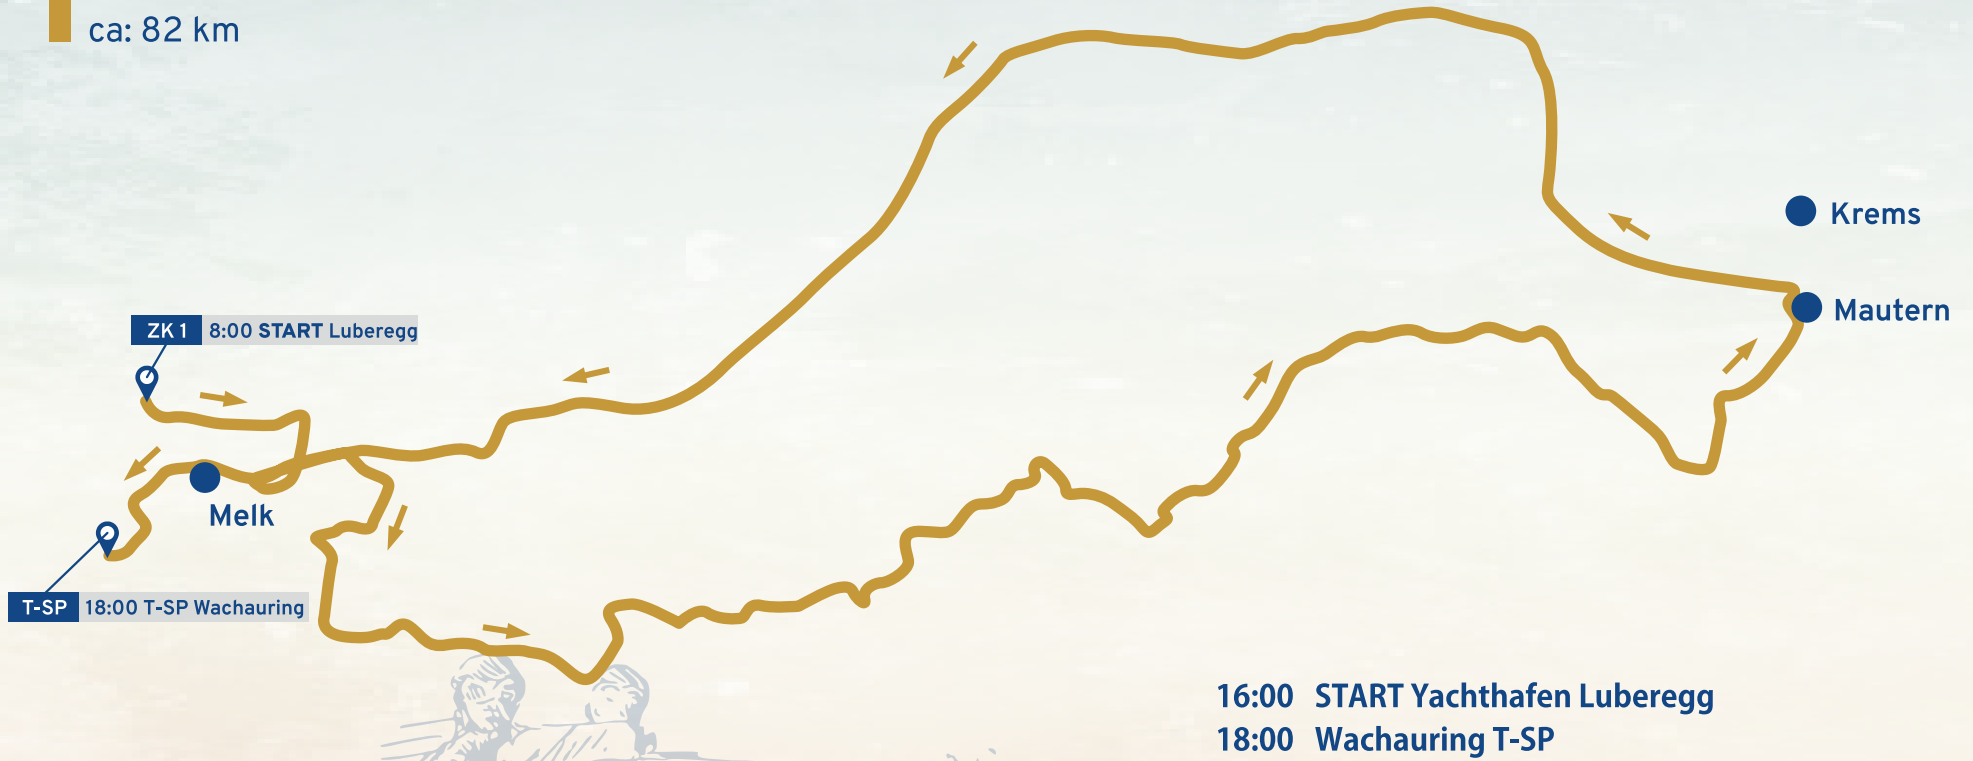

DONNERSTAG 15. August 2019

PROLOG

ca: 82 km

FREITAG 16. August 2019

EISENSTRASSE-MOSTVIERTELRUNDE

ca. 298 km

- 8:00 START Yachthafen Luberegg
- 8:10 Sportplatz Emmersdorf T-SP
- 10:15 Annaberg P Reidl-Lifte T-SP
- 11:00 Joachimsberg PK
- 13:45 Welsler-Profile T-SP
- 14:40 Waidhofen/Ybbs FUZO PK
- 15:30 Hilde-Umdasch-Haus PK
- 15:40 Preßl Trachten T-SP
- 16:30 Café Braun Marbach PK
- 17:00 Zieleinfahrt Luberegg ZK

SAMSTAG 17. August 2019

WACHAU-WALDVIERTEL-WAGRAM-RUNDE

ca. 256 km

8:00 **START** Yachthafen Luberegg

8:10 **Leiben** PK

8:50 **Waldviertel-Optik** PK

8:55 **Autohaus Eckl** T-SP

9:50 **Ottenschlag** T-SP

11:00 **Loisium** PK

13:00 **Grafenegg** T-SP

13:30 **Koller's Oldtimermuseum** PK

13:35 **Glaubendorf** T-SP

15:30 **Spitz** T-SP

16:30 **Zieleinfahrt** Emmersdorf